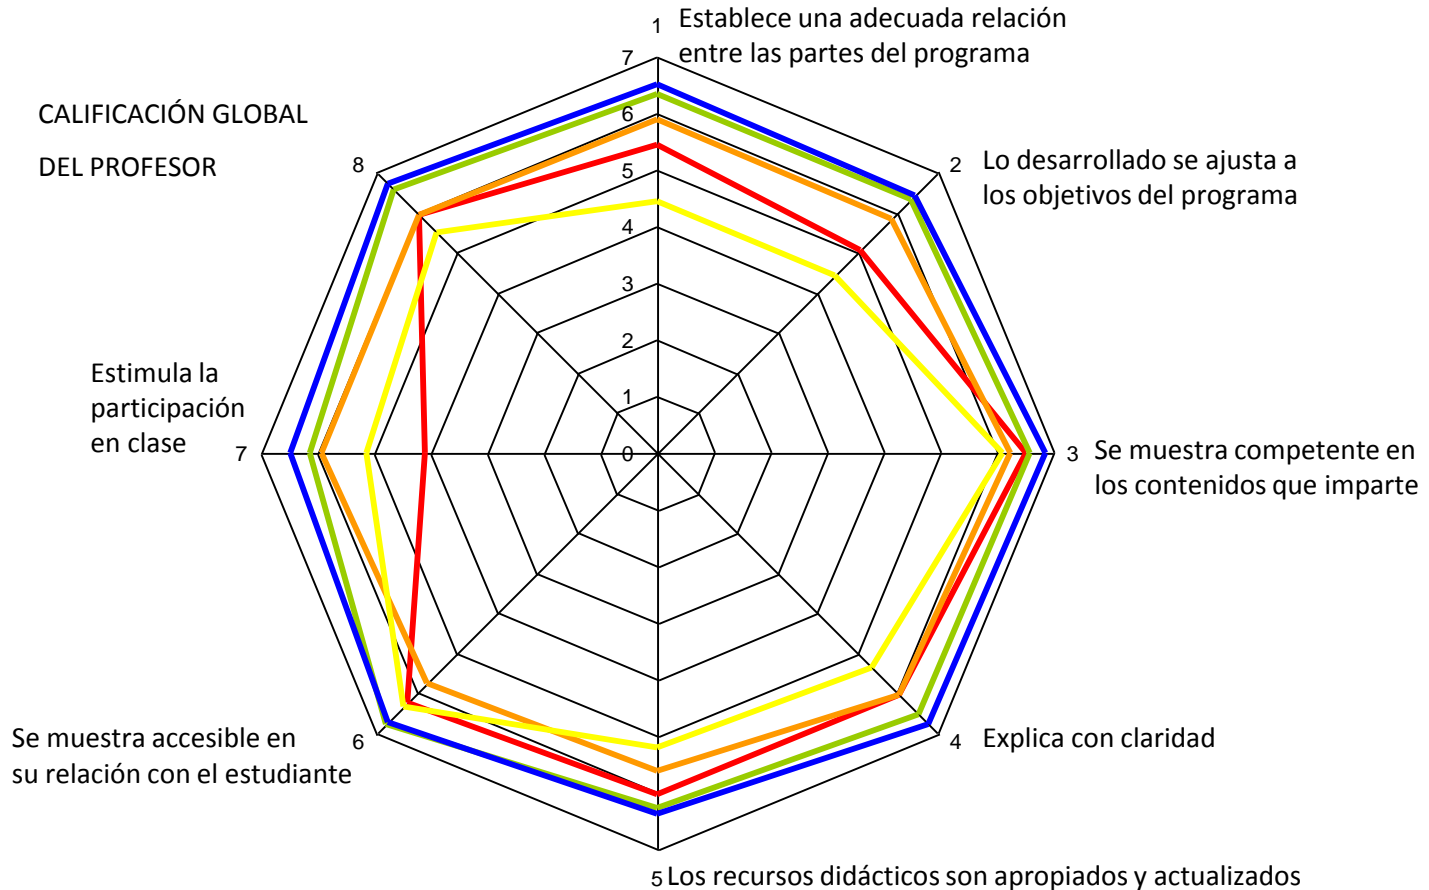

Encuestas de Grados
Facultad de Geografía e Historia
Grado de Arqueología
Curso 2010-2011
Primer cuatrimestre

1º Arqueología (Asignaturas)

2010-2011
PRIMER CUATRIMESTRE

Teoría

Prácticas

1º Arqueología (General)

2010-2011
PRIMER CUATRIMESTRE

Encuestas de Grados
Facultad de Geografía e Historia
Grado de Arqueología
Curso 2010-2011
Segundo Cuatrimestre

1º Arqueología (Asignaturas)

2010-2011
SEGUNDO CUATRIMESTRE

Teoría