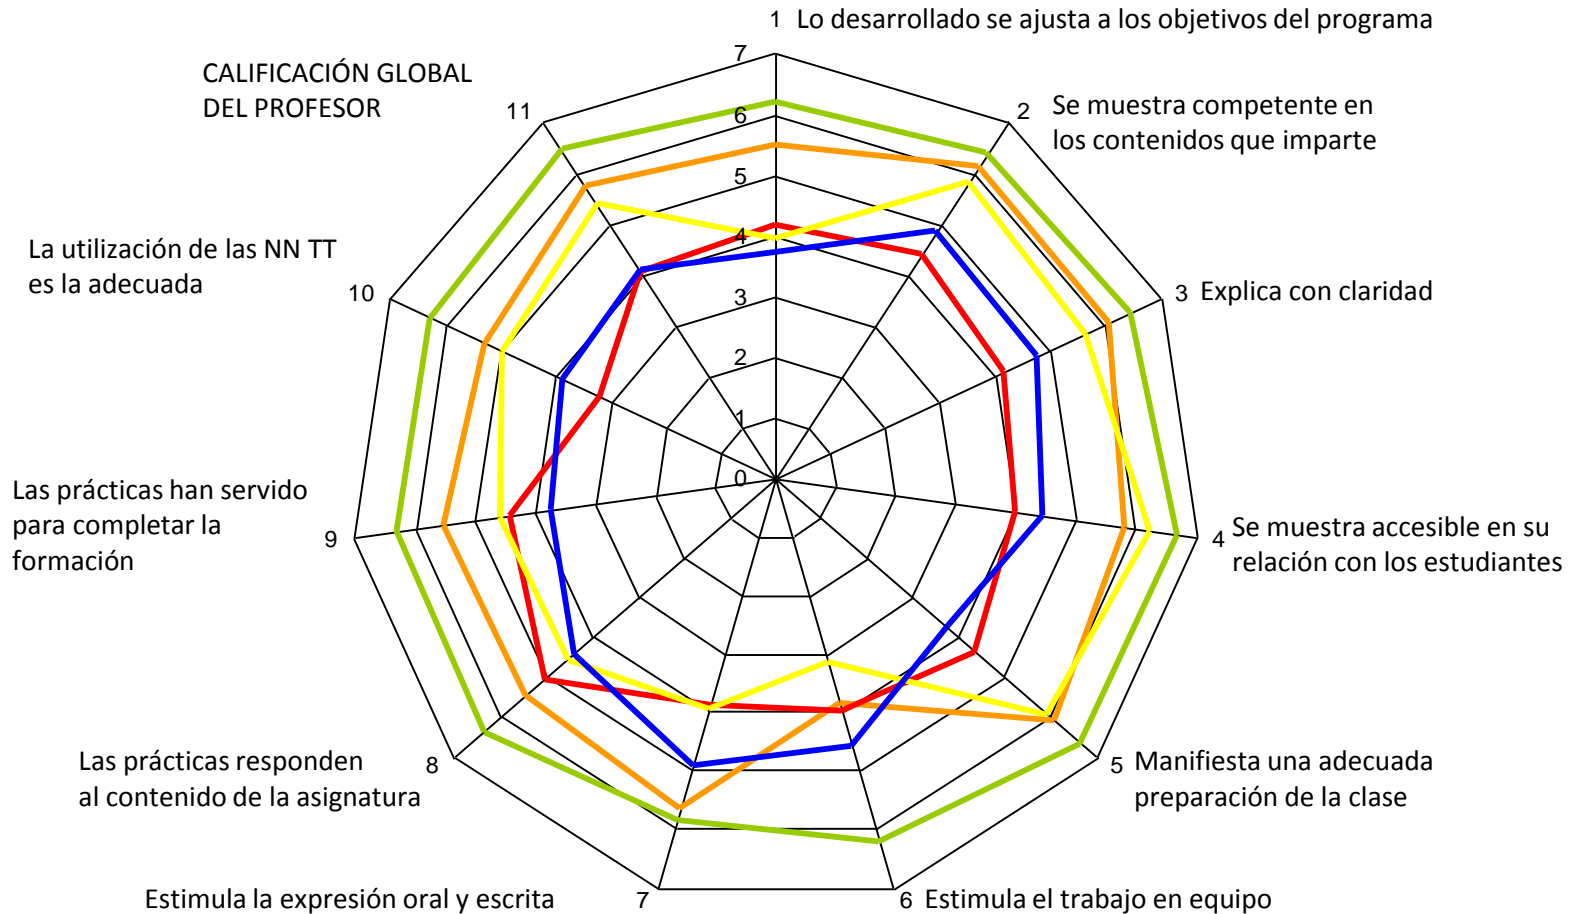

2010-2011
PRIMER CUATRIMESTRE

Encuestas de Grados
Facultad de Geografía e Historia
Grado de Arqueología
Curso 2010-2011
Segundo Cuatrimestre

1º Arqueología (Asignaturas)

2010-2011
SEGUNDO CUATRIMESTRE

Teoría