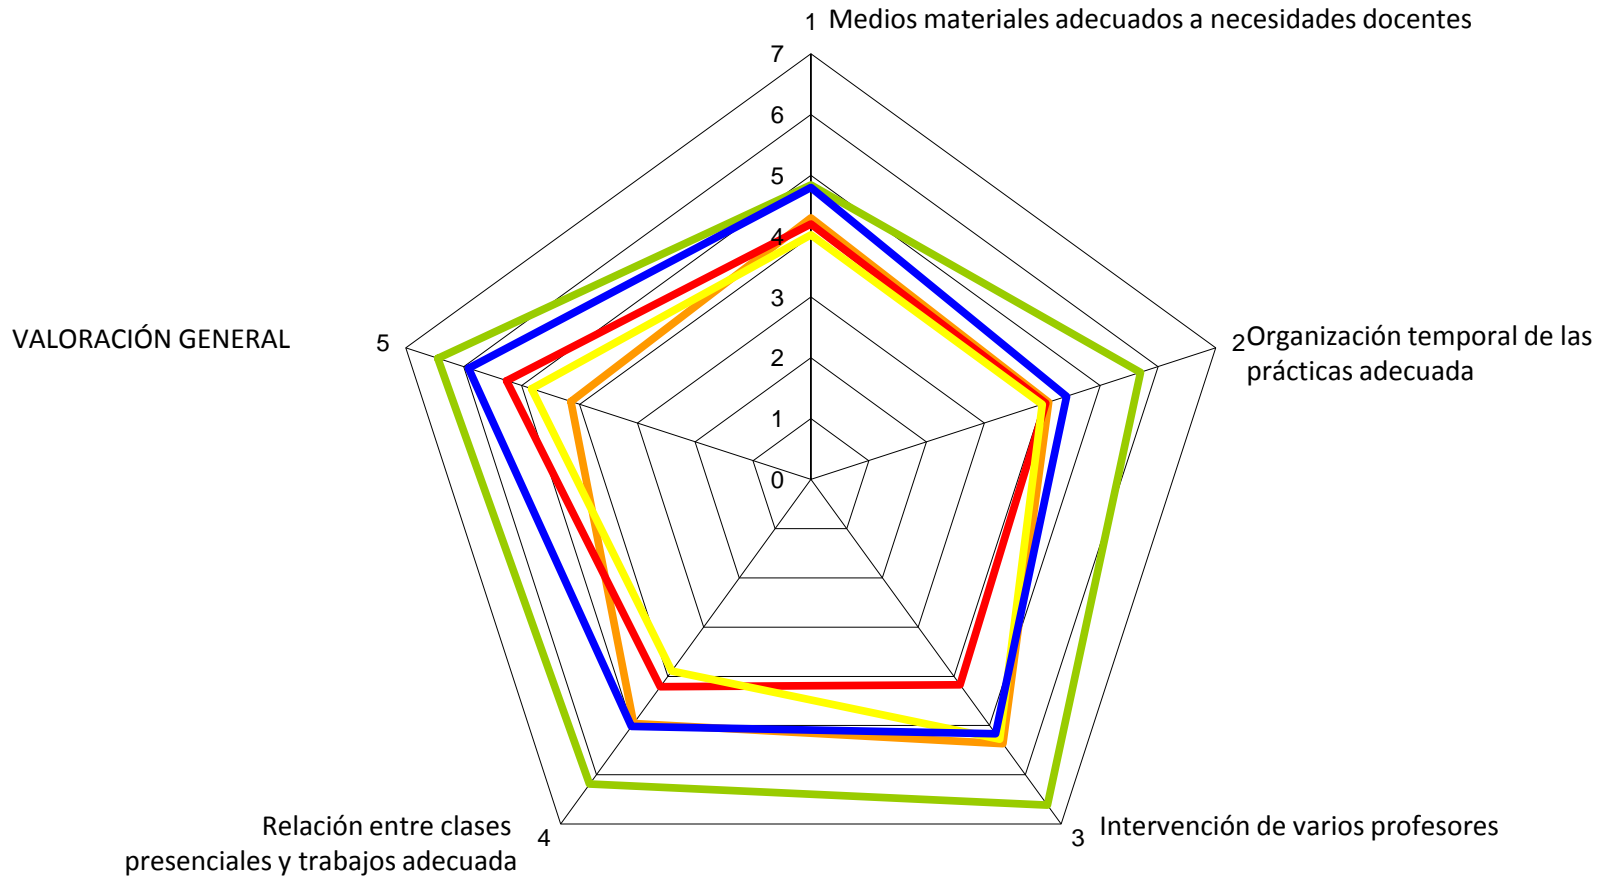

Encuestas de Grados
Facultad de Geografía e Historia
Grado de Arqueología
Curso 2010-2011
Primer cuatrimestre

1º Arqueología (Asignaturas)

2010-2011
PRIMER CUATRIMESTRE

Teoría

Prácticas

1º Arqueología (General)

2010-2011
PRIMER CUATRIMESTRE

Encuestas de Grados
Facultad de Geografía e Historia
Grado de Arqueología
Curso 2010-2011
Segundo Cuatrimestre

1º Arqueología (Asignaturas)

2010-2011
SEGUNDO CUATRIMESTRE

Teoría

Prácticas

1º Arqueología (General)

2010-2011
SEGUNDO CUATRIMESTRE