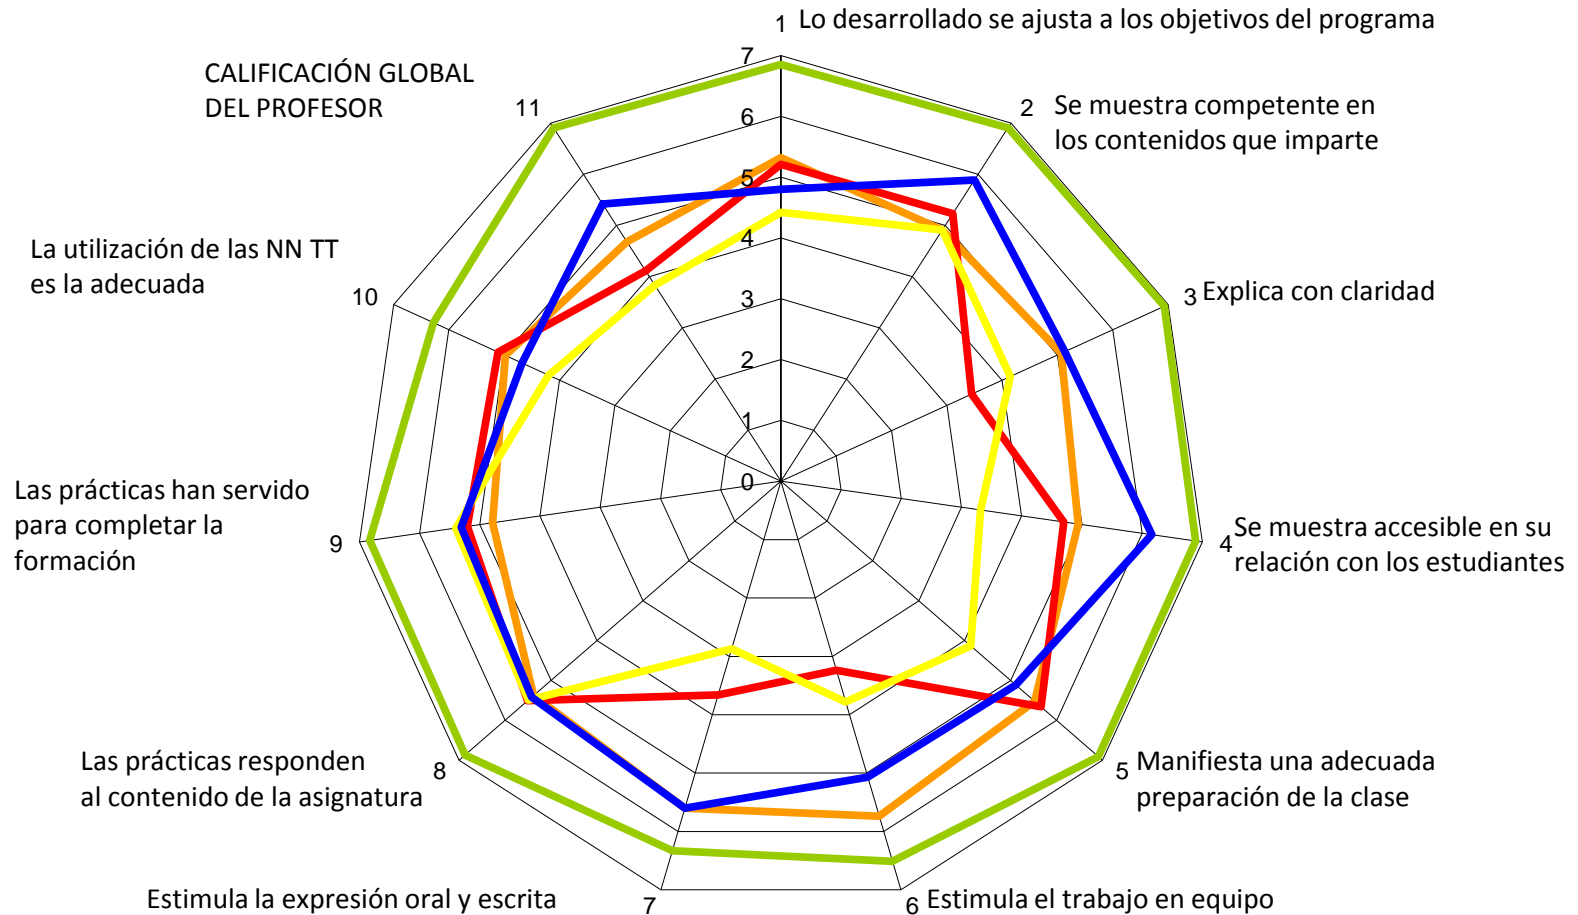

Encuestas de Grados
Facultad de Geografía e Historia
Grado de Arqueología
Curso 2010-2011
Primer cuatrimestre

1º Arqueología (Asignaturas)

2010-2011
PRIMER CUATRIMESTRE

Teoría

Prácticas

1º Arqueología (General)

2010-2011
PRIMER CUATRIMESTRE

Encuestas de Grados
Facultad de Geografía e Historia
Grado de Arqueología
Curso 2010-2011
Segundo Cuatrimestre

1º Arqueología (Asignaturas)

2010-2011
SEGUNDO CUATRIMESTRE

Teoría