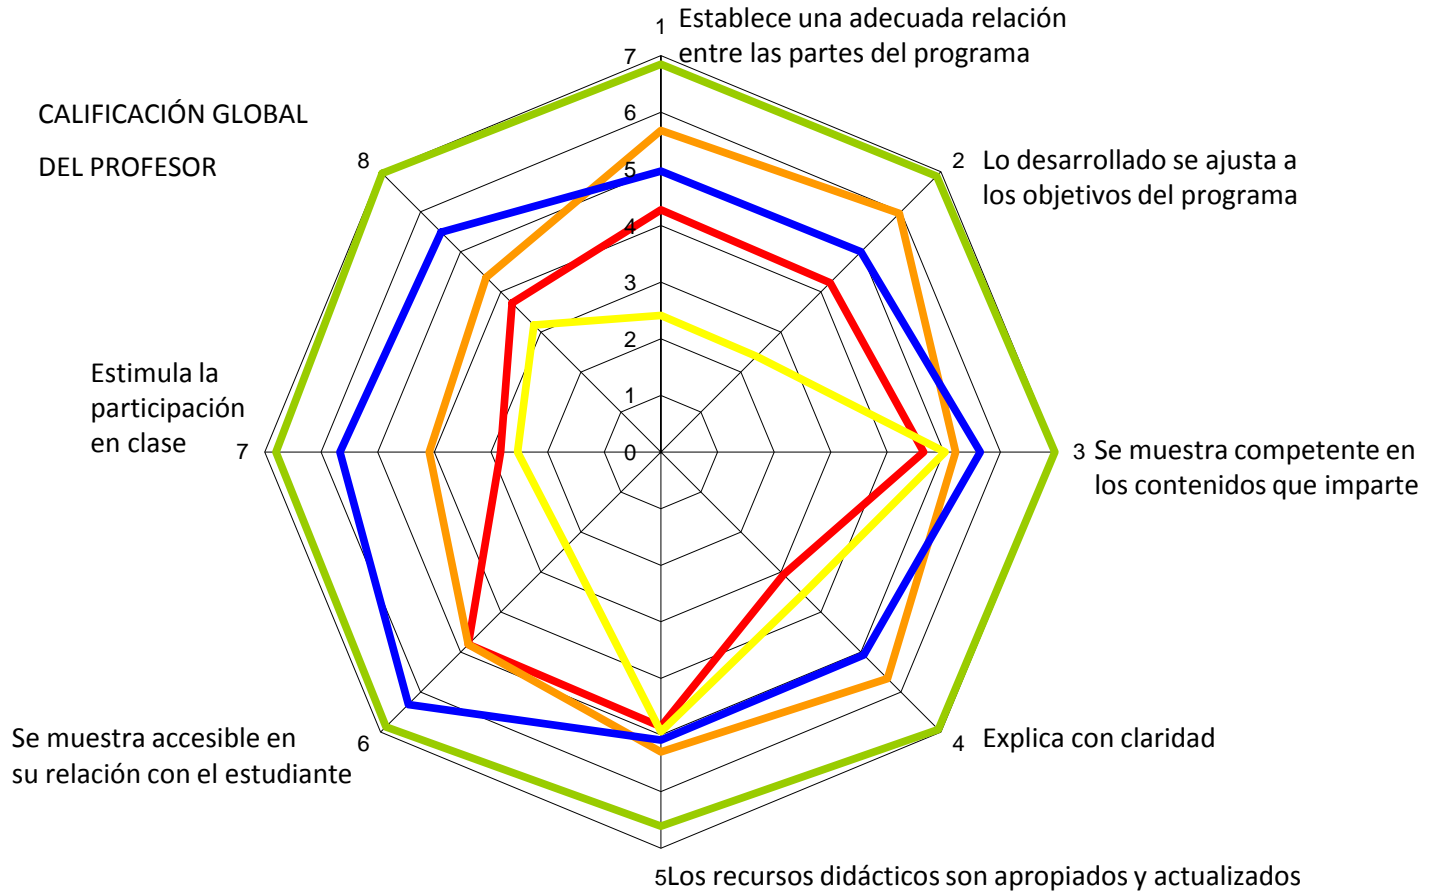

Encuestas de Grados
Facultad de Geografía e Historia
Grado de Arqueología
Curso 2010-2011
Primer cuatrimestre

1º Arqueología (Asignaturas)

2010-2011
PRIMER CUATRIMESTRE

Teoría

Prácticas

1º Arqueología (General)

2010-2011
PRIMER CUATRIMESTRE

Encuestas de Grados
Facultad de Geografía e Historia
Grado de Arqueología
Curso 2010-2011
Segundo Cuatrimestre

1º Arqueología (Asignaturas)

2010-2011
SEGUNDO CUATRIMESTRE

Teoría

Prácticas

1º Arqueología (General)

2010-2011
SEGUNDO CUATRIMESTRE