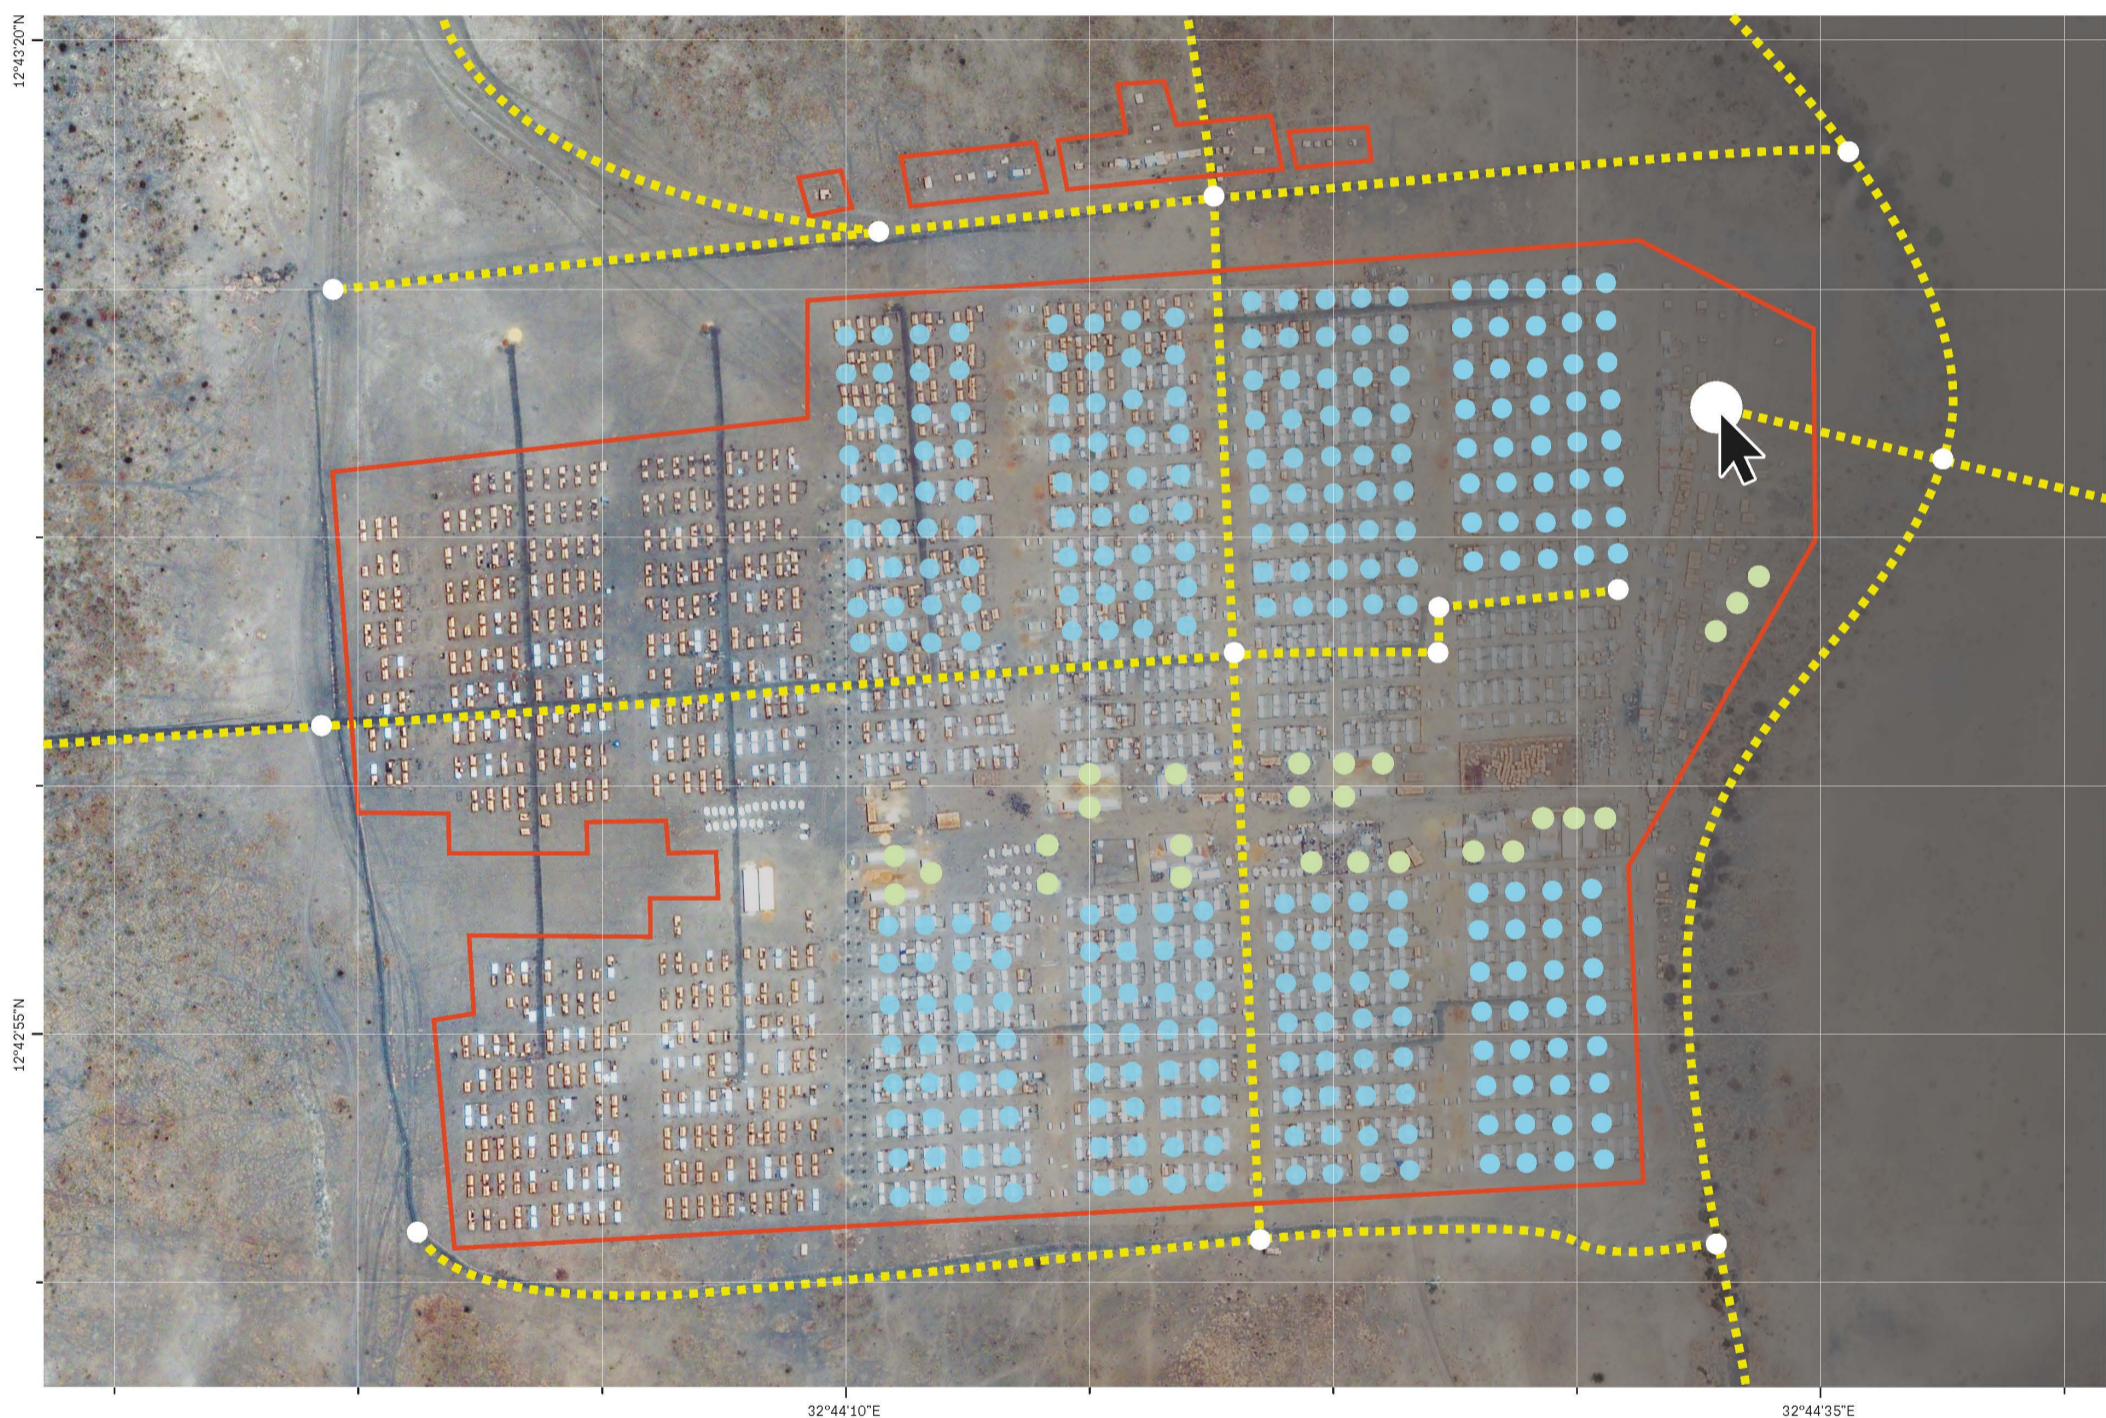

¡Participa!
11 de abril
De 16:30 a 20 h

**Aula 37 de la ETSI de
Camino, Canales y
Puertos**
Universidad Politécnica
de Madrid

Día del Mapatón Humanitario 2019

Y también en Sevilla, Zaragoza, Córdoba, Santiago,
Valencia, A Coruña, Mieres, Pamplona...

Regístrate en: www.msf.es/madridupm

Organizan:

Departamento de
Geografía y
Ordenación del Territorio
Universidad Zaragoza

MISSING
MAPS

Colaboran: