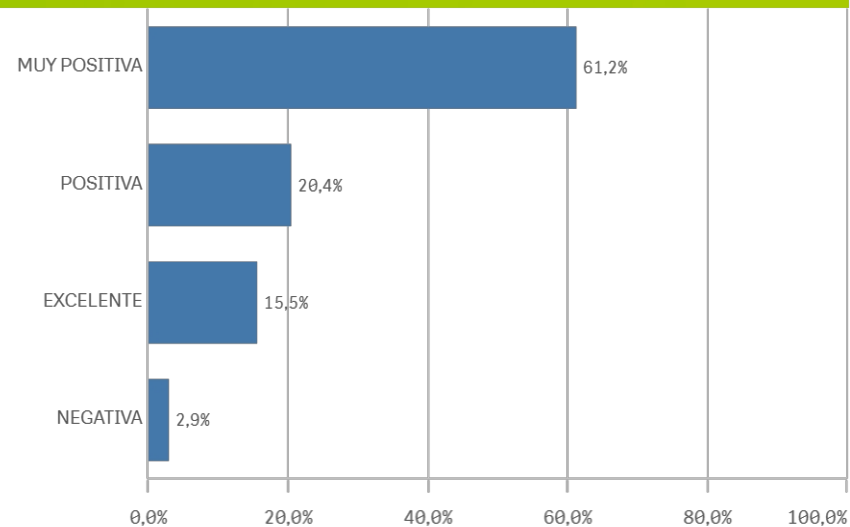

## Resultados

Total docentes evaluados

N  
103

Resultado de la evaluación	N	%
EXCELENTE	16	15,5%
MUY POSITIVA	63	61,2%
POSITIVA	21	20,4%
NEGATIVA	3	2,9%
<b>Total evaluados</b>	<b>103</b>	<b>100,0%</b>

## Participación

Total docentes

(N) Docentes  
422

Estado	N	%
Docencia UCM	103	24,4%
Exento	20	4,7%
No Participa	66	15,6%
PAE No Válido	19	4,5%
PAE Válido	214	50,7%
<b>Total</b>	<b>422</b>	<b>100,0%</b>

Total docentes participan