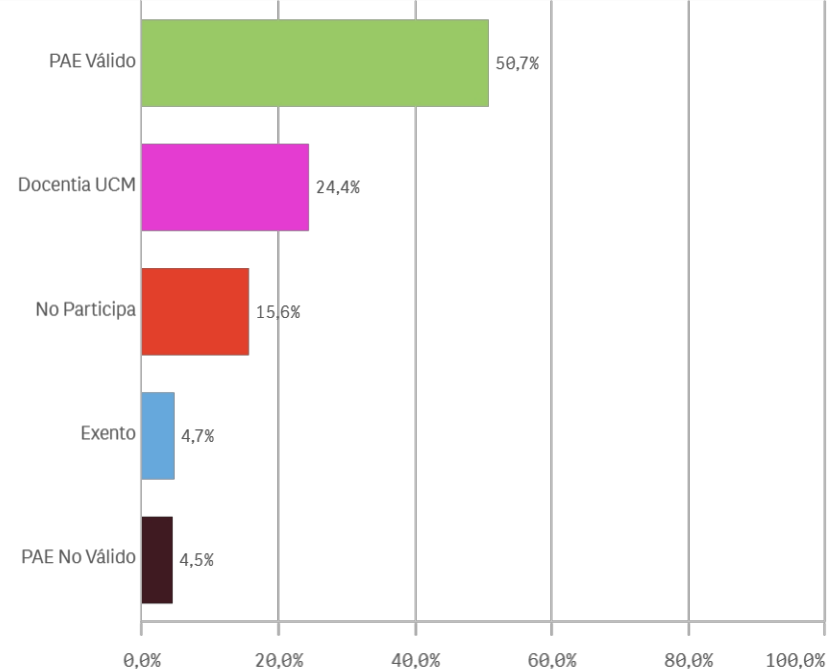

## Resultados

Total docentes evaluados

N  
103

Resultado de la evaluación	N	%
EXCELENTE	16	15,5%
MUY POSITIVA	63	61,2%
POSITIVA	21	20,4%
NEGATIVA	3	2,9%
<b>Total evaluados</b>	<b>103</b>	<b>100,0%</b>

## Participación

Total docentes

(N) Docentes  
422

Estado	N	%
Docencia UCM	103	24,4%
Exento	20	4,7%
No Participa	66	15,6%
PAE No Válido	19	4,5%
PAE Válido	214	50,7%
<b>Total</b>	<b>422</b>	<b>100,0%</b>

Total docentes participan