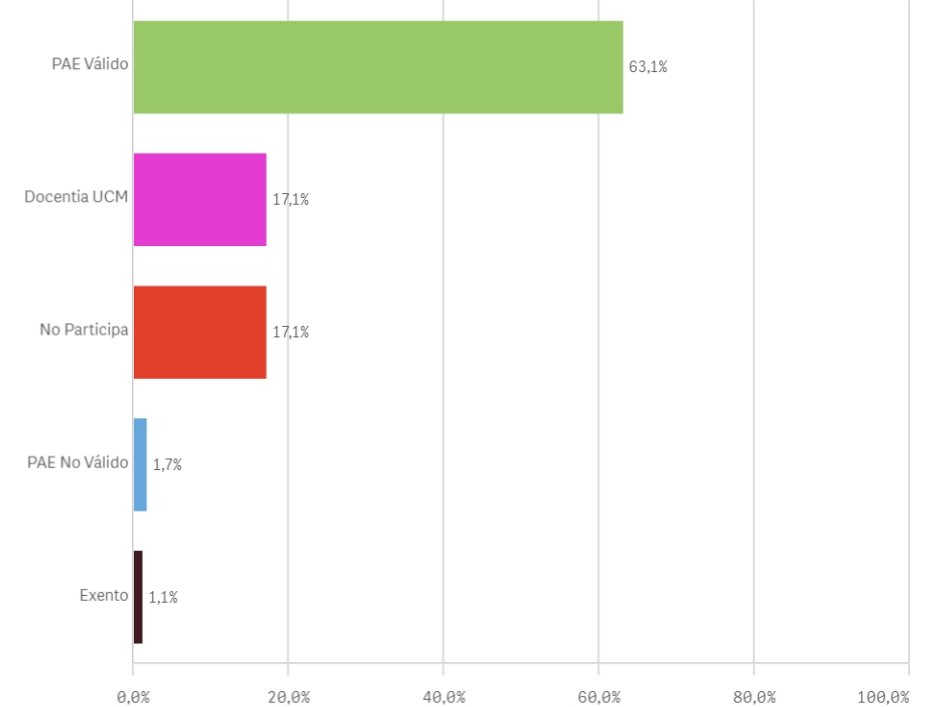

## Resultados

Total docentes evaluados

N  
62

Resultado de la evaluación	N	%
EXCELENTE	8	12,9%
MUY POSITIVA	29	46,8%
POSITIVA	20	32,3%
NO POSITIVA	2	3,2%
NEGATIVA	3	4,8%
<b>Total evaluados</b>	<b>62</b>	<b>100,0%</b>

## Participación

Total docentes

(N) Docentes  
363

Estado	N	%
Docencia UCM	62	17,1%
Exento	4	1,1%
No Participa	62	17,1%
PAE No Válido	6	1,7%
PAE Válido	229	63,1%
<b>Total</b>	<b>363</b>	<b>100,0%</b>

Total docentes participan