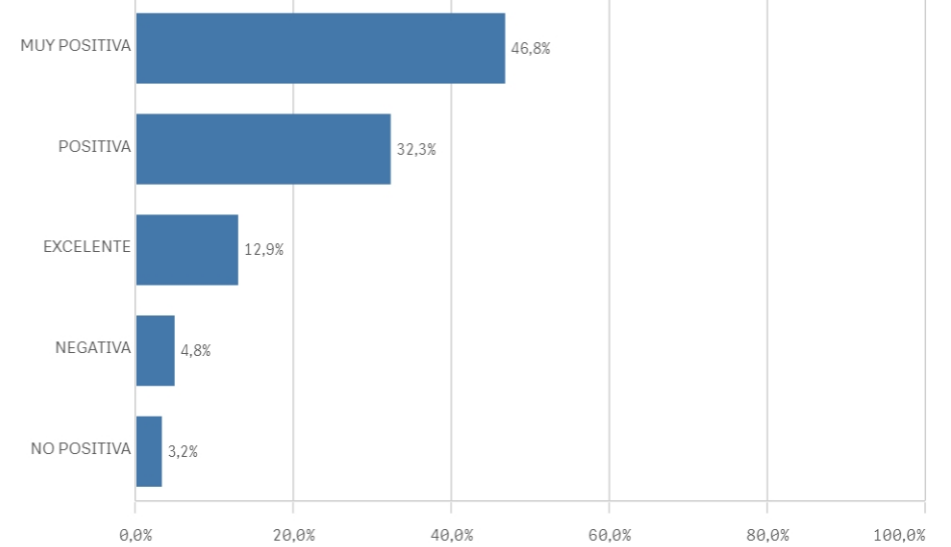

## Resultados

Total docentes evaluados

N  
62

Resultado de la evaluación	N	%
EXCELENTE	8	12,9%
MUY POSITIVA	29	46,8%
POSITIVA	20	32,3%
NO POSITIVA	2	3,2%
NEGATIVA	3	4,8%
<b>Total evaluados</b>	<b>62</b>	<b>100,0%</b>