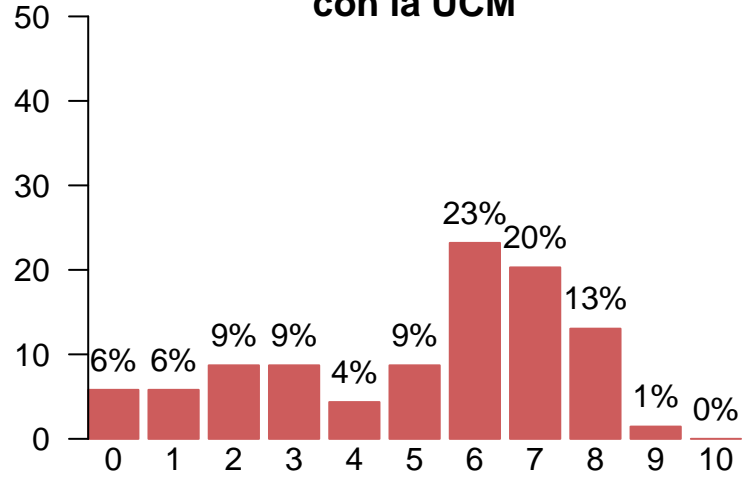

#### Características de la muestra

Total de encuestados: 69 (porcentaje de participación: 31.65%)

Satisfacción global con la titulación y con la UCM

**Satisfacción global con la titulación**

Media = 5.55 | Mediana = 6.00 | Desv. típ. = 2.65

**Satisfacción global con la UCM**

Media = 5.09 | Mediana = 6.00 | Desv. típ. = 2.47

Satisfacción global por características de la muestra

		Media		Mediana		Desviación típica	
		Titulación	UCM	Titulación	UCM	Titulación	UCM
Residencia	Madrid	5.38	4.96	6	6	2.61	2.43
	Resto de España	6.21	5.57	7	6	2.81	2.65
Movilidad	Sí	2.00	1.50	2	1.5	0.00	0.707
	No	5.66	5.19	6	6.0	2.61	2.420
Sit. laboral	No trabajo ni hago prácticas	5.91	5.30	6.5	6	2.54	2.44
	Hago prácticas	6.75	6.75	7.5	7	1.89	1.26
	Trabajo de forma eventual	5.08	5.00	6.0	6	3.17	2.65
	Trabajo de forma continuada	3.75	3.25	4.0	3	1.98	2.05
Rel. con estudios	Sí	2.0	1.0	2	1	-	-
	No	4.7	4.5	5	5	2.81	2.48
Ins. en OPE	Sí	3.00	4.0	3	4	-	-
	No	5.59	5.1	6	6	2.65	2.48