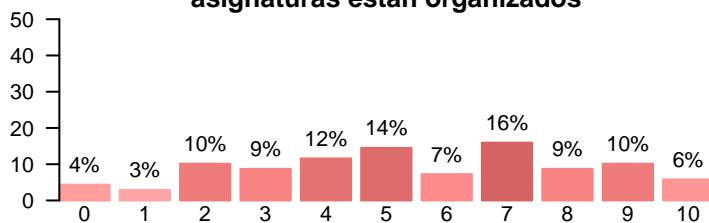

Media = 4.04 | Mediana = 4.00 | Desv. típ. = 3.03

**La relación calidad-precio es la adecuada**

Media = 3.88 | Mediana = 4.00 | Desv. típ. = 2.85

**La titulación tiene una orientación internacional**

Media = 3.80 | Mediana = 4.00 | Desv. típ. = 2.93

**Las calificaciones están disponibles en un tiempo adecuado**

Media = 4.88 | Mediana = 5.00 | Desv. típ. = 2.64

Asignaturas, tareas y materiales

**Las asignaturas de la titulación permiten alcanzar los objetivos propuestos**

Media = 5.46 | Mediana = 6.00 | Desv. típ. = 2.31

**Los contenidos de las asignaturas son innovadores**

Media = 4.56 | Mediana = 5.00 | Desv. típ. = 2.70

**Los contenidos de las asignaturas están organizados**