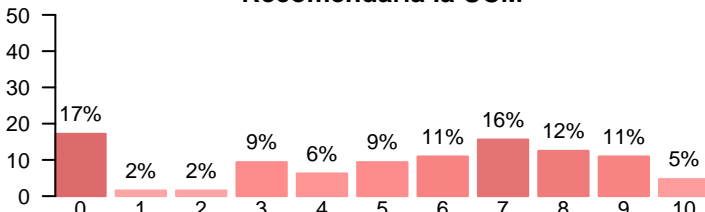

Recomendaría la UCM

Media = 5.25 | Mediana = 6.00 | Desv. típ. = 3.16