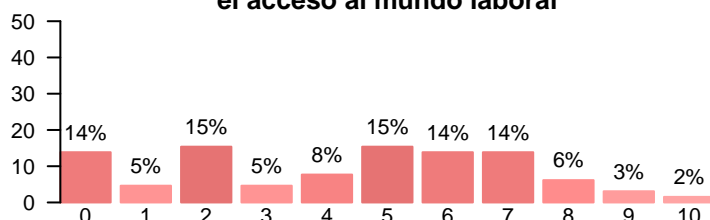

## Formación recibida y proceso de matrícula

**Satisfacción con el proceso de matrícula**

Media = 5.87 | Mediana = 6.00 | Desv. típ. = 2.29

**La formación recibida está relacionada con las competencias de la titulación**

Media = 6.00 | Mediana = 7.00 | Desv. típ. = 2.47

**La formación recibida posibilita el acceso al mundo laboral**

Media = 4.29 | Mediana = 5.00 | Desv. típ. = 2.75

**La formación recibida posibilita el acceso al mundo investigador**