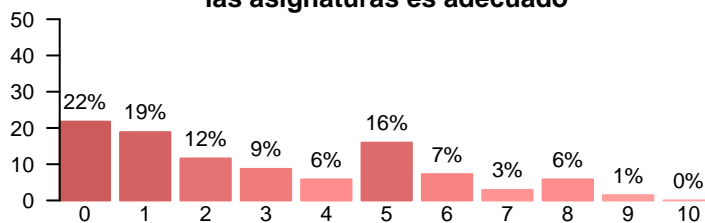

Media = 5.46 | Mediana = 6.00 | Desv. típ. = 2.31

**Los contenidos de las asignaturas son innovadores**

Media = 4.56 | Mediana = 5.00 | Desv. típ. = 2.70

**Los contenidos de las asignaturas están organizados**

Media = 5.42 | Mediana = 5.00 | Desv. típ. = 2.72

**El componente práctico de las asignaturas es adecuado**

Media = 2.94 | Mediana = 2.00 | Desv. típ. = 2.59

**El trabajo personal no presencial realizado ha sido útil**