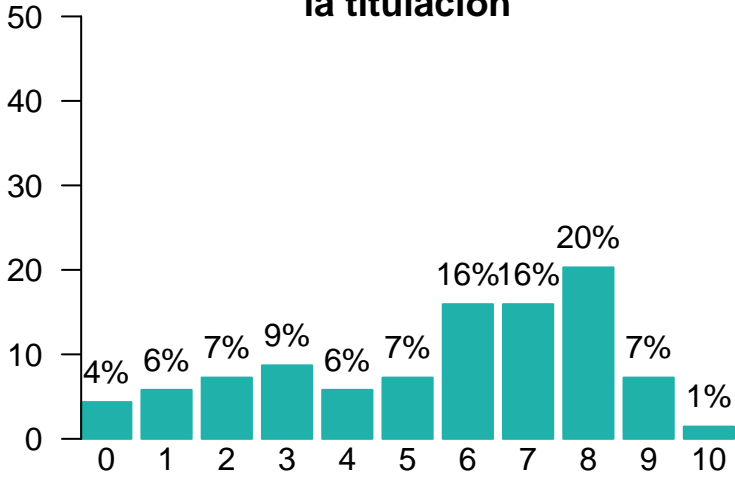

### G. en Arqueología

#### Características de la muestra

Total de encuestados: 69 (porcentaje de participación: 31.65%)

Satisfacción global con la titulación y con la UCM

**Satisfacción global con la titulación**

Media = 5.55 | Mediana = 6.00 | Desv. típ. = 2.65