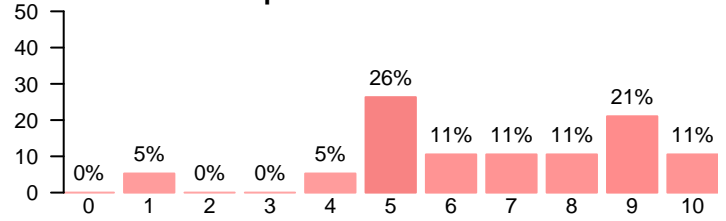

Media = 5.28 | Mediana = 6.00 | Desv. típ. = 2.48

**Utilidad de las tutorías presenciales**

Media = 6.38 | Mediana = 7.00 | Desv. típ. = 3.03

Prácticas externas

**Ha realizado prácticas externas**

**Valor formativo de las prácticas realizadas**

Media = 6.74 | Mediana = 7.00 | Desv. típ. = 2.38

**Atención recibida por parte del tutor/a colaborador/a**

Media = 4.50 | Mediana = 5.00 | Desv. típ. = 3.40

**Gestión realizada por tu facultad**

Media = 2.47 | Mediana = 0.00 | Desv. típ. = 2.87