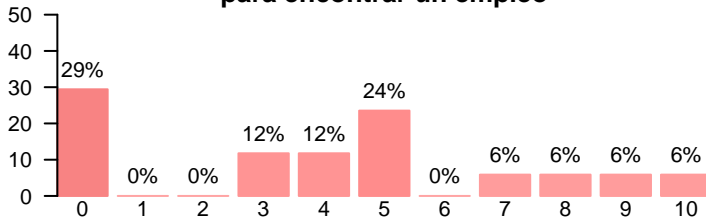

Media = 6.74 | Mediana = 7.00 | Desv. típ. = 2.38

**Atención recibida por parte del tutor/a colaborador/a**

Media = 4.50 | Mediana = 5.00 | Desv. típ. = 3.40

**Gestión realizada por tu facultad**

Media = 2.47 | Mediana = 0.00 | Desv. típ. = 2.87

**Utilidad de la práctica realizada para encontrar un empleo**

Media = 4.00 | Mediana = 4.00 | Desv. típ. = 3.28

**Satisfacción con las prácticas externas**

Media = 6.61 | Mediana = 7.00 | Desv. típ. = 2.40