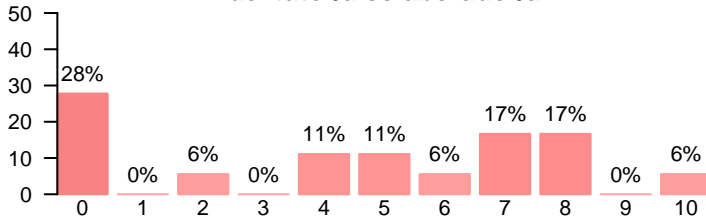

Media = 5.28 | Mediana = 6.00 | Desv. típ. = 2.48

**Utilidad de las tutorías presenciales**

Media = 6.38 | Mediana = 7.00 | Desv. típ. = 3.03

Prácticas externas

**Ha realizado prácticas externas**

**Valor formativo de las prácticas realizadas**

Media = 6.74 | Mediana = 7.00 | Desv. típ. = 2.38

**Atención recibida por parte del tutor/a colaborador/a**

Media = 4.50 | Mediana = 5.00 | Desv. típ. = 3.40

**Gestión realizada por tu facultad**

Media = 2.47 | Mediana = 0.00 | Desv. típ. = 2.87