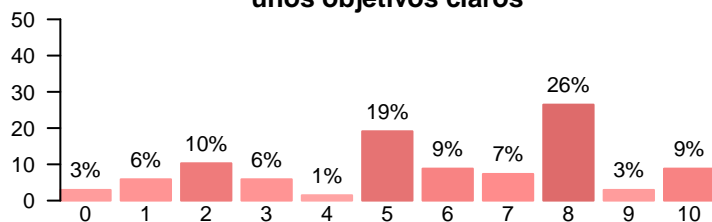

#### Características de la muestra

Total de encuestados: 69 (porcentaje de participación: 31.65%)

Satisfacción global con la titulación y con la UCM

**Satisfacción global con la titulación**

Media = 5.55 | Mediana = 6.00 | Desv. típ. = 2.65

**Satisfacción global con la UCM**

Media = 5.09 | Mediana = 6.00 | Desv. típ. = 2.47

Satisfacción global por características de la muestra

		Media		Mediana		Desviación típica	
		Titulación	UCM	Titulación	UCM	Titulación	UCM
Residencia	Madrid	5.38	4.96	6	6	2.61	2.43
	Resto de España	6.21	5.57	7	6	2.81	2.65
Movilidad	Sí	2.00	1.50	2	1.5	0.00	0.707
	No	5.66	5.19	6	6.0	2.61	2.420
Sit. laboral	No trabajo ni hago prácticas	5.91	5.30	6.5	6	2.54	2.44
	Hago prácticas	6.75	6.75	7.5	7	1.89	1.26
	Trabajo de forma eventual	5.08	5.00	6.0	6	3.17	2.65
	Trabajo de forma continuada	3.75	3.25	4.0	3	1.98	2.05
Rel. con estudios	Sí	2.0	1.0	2	1	-	-
	No	4.7	4.5	5	5	2.81	2.48
Ins. en OPE	Sí	3.00	4.0	3	4	-	-
	No	5.59	5.1	6	6	2.65	2.48

Desarrollo académico

**La titulación tiene unos objetivos claros**

Media = 5.76 | Mediana = 6.00 | Desv. típ. = 2.80

**El plan de estudios es adecuado**

Media = 4.49 | Mediana = 5.00 | Desv. típ. = 2.59

**El nivel de dificultad del grado es apropiado**

Media = 6.06 | Mediana = 7.00 | Desv. típ. = 2.51

**En general, la cantidad de alumnos por aula es adecuada**

Media = 6.39 | Mediana = 7.00 | Desv. típ. = 2.76

**La titulación integra teoría y práctica**