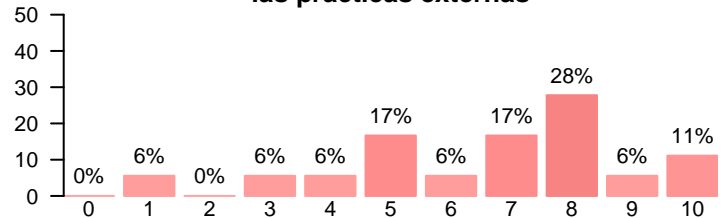

Media = 6.74 | Mediana = 7.00 | Desv. típ. = 2.38

**Atención recibida por parte del tutor/a colaborador/a**

Media = 4.50 | Mediana = 5.00 | Desv. típ. = 3.40

**Gestión realizada por tu facultad**

Media = 2.47 | Mediana = 0.00 | Desv. típ. = 2.87

**Utilidad de la práctica realizada para encontrar un empleo**

Media = 4.00 | Mediana = 4.00 | Desv. típ. = 3.28

**Satisfacción con las prácticas externas**

Media = 6.61 | Mediana = 7.00 | Desv. típ. = 2.40