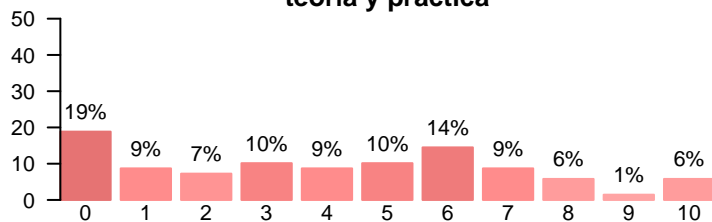

**Satisfacción global con la UCM**

Media = 5.09 | Mediana = 6.00 | Desv. típ. = 2.47

Satisfacción global por características de la muestra

		Media		Mediana		Desviación típica	
		Titulación	UCM	Titulación	UCM	Titulación	UCM
Residencia	Madrid	5.38	4.96	6	6	2.61	2.43
	Resto de España	6.21	5.57	7	6	2.81	2.65
Movilidad	Sí	2.00	1.50	2	1.5	0.00	0.707
	No	5.66	5.19	6	6.0	2.61	2.420
Sit. laboral	No trabajo ni hago prácticas	5.91	5.30	6.5	6	2.54	2.44
	Hago prácticas	6.75	6.75	7.5	7	1.89	1.26
	Trabajo de forma eventual	5.08	5.00	6.0	6	3.17	2.65
	Trabajo de forma continuada	3.75	3.25	4.0	3	1.98	2.05
Rel. con estudios	Sí	2.0	1.0	2	1	-	-
	No	4.7	4.5	5	5	2.81	2.48
Ins. en OPE	Sí	3.00	4.0	3	4	-	-
	No	5.59	5.1	6	6	2.65	2.48

Desarrollo académico

**La titulación tiene unos objetivos claros**

Media = 5.76 | Mediana = 6.00 | Desv. típ. = 2.80

**El plan de estudios es adecuado**

Media = 4.49 | Mediana = 5.00 | Desv. típ. = 2.59

**El nivel de dificultad del grado es apropiado**

Media = 6.06 | Mediana = 7.00 | Desv. típ. = 2.51

**En general, la cantidad de alumnos por aula es adecuada**

Media = 6.39 | Mediana = 7.00 | Desv. típ. = 2.76

**La titulación integra teoría y práctica**