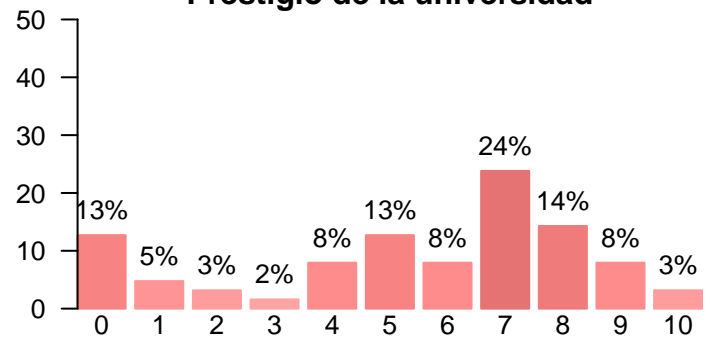

Quejas y sugerencias

**Conoce los canales de quejas y sugerencias**

**Ha realizado alguna queja o sugerencia**

Aspectos de la Universidad Complutense de Madrid

**Recursos y medios**

Media = 5.04 | Mediana = 5.00 | Desv. típ. = 2.38

**Actividades complementarias**

Media = 6.10 | Mediana = 7.00 | Desv. típ. = 2.26

**El asesoramiento y ayuda del servicio de atención a los estudiantes**

Media = 5.00 | Mediana = 5.00 | Desv. típ. = 2.70

**Prestigio de la universidad**

Media = 5.43 | Mediana = 6.00 | Desv. típ. = 2.95

Compromiso

**Se siente orgulloso/a de ser estudiante de la UCM**

Media = 5.42 | Mediana = 6.00 | Desv. típ. = 2.89

**Volvería a realizar estudios superiores**