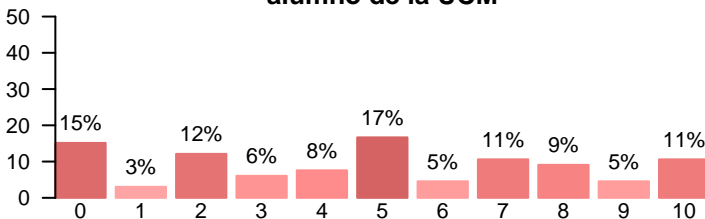

Media = 7.73 | Mediana = 9.00 | Desv. típ. = 3.04

**Volvería a elegir la misma titulación**

Media = 7.33 | Mediana = 9.00 | Desv. típ. = 3.25

**Volvería a elegir la misma universidad**

Media = 5.79 | Mediana = 7.00 | Desv. típ. = 3.29

**Recomendaría la UCM**

Media = 5.25 | Mediana = 6.00 | Desv. típ. = 3.16

**Recomendaría la titulación**

Media = 5.51 | Mediana = 6.00 | Desv. típ. = 2.99

**Habría seguido siendo alumno de la UCM**

Media = 4.80 | Mediana = 5.00 | Desv. típ. = 3.24

**Habría elegido la misma titulación**

Media = 7.11 | Mediana = 9.00 | Desv. típ. = 3.43