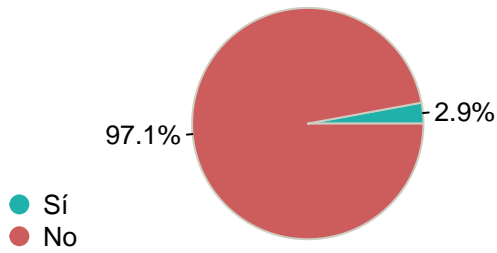

Movilidad

Estancia en el extranjero