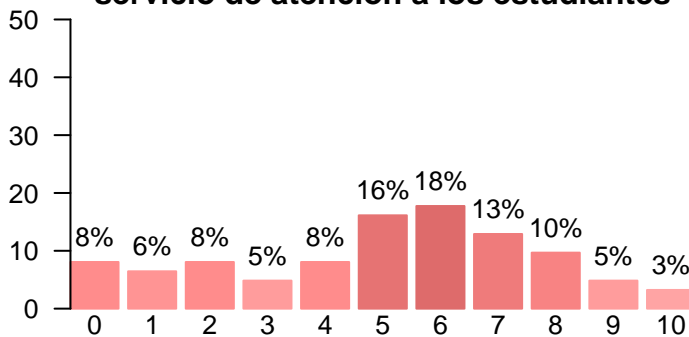

Quejas y sugerencias

**Conoce los canales de quejas y sugerencias**

**Ha realizado alguna queja o sugerencia**

Aspectos de la Universidad Complutense de Madrid

**Recursos y medios**

Media = 5.04 | Mediana = 5.00 | Desv. típ. = 2.38

**Actividades complementarias**

Media = 6.10 | Mediana = 7.00 | Desv. típ. = 2.26

**El asesoramiento y ayuda del servicio de atención a los estudiantes**

Media = 5.00 | Mediana = 5.00 | Desv. típ. = 2.70