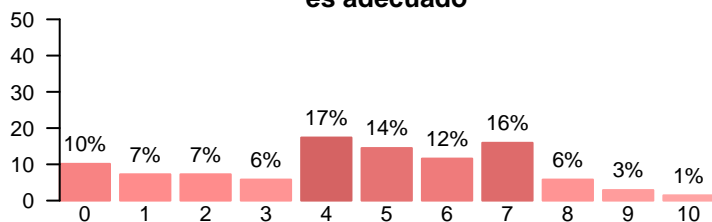

#### Características de la muestra

Total de encuestados: 69 (porcentaje de participación: 31.65%)

Satisfacción global con la titulación y con la UCM

**Satisfacción global con la titulación**

Media = 5.55 | Mediana = 6.00 | Desv. típ. = 2.65

**Satisfacción global con la UCM**

Media = 5.09 | Mediana = 6.00 | Desv. típ. = 2.47

Satisfacción global por características de la muestra

		Media		Mediana		Desviación típica	
		Titulación	UCM	Titulación	UCM	Titulación	UCM
Residencia	Madrid	5.38	4.96	6	6	2.61	2.43
	Resto de España	6.21	5.57	7	6	2.81	2.65
Movilidad	Sí	2.00	1.50	2	1.5	0.00	0.707
	No	5.66	5.19	6	6.0	2.61	2.420
Sit. laboral	No trabajo ni hago prácticas	5.91	5.30	6.5	6	2.54	2.44
	Hago prácticas	6.75	6.75	7.5	7	1.89	1.26
	Trabajo de forma eventual	5.08	5.00	6.0	6	3.17	2.65
	Trabajo de forma continuada	3.75	3.25	4.0	3	1.98	2.05
Rel. con estudios	Sí	2.0	1.0	2	1	-	-
	No	4.7	4.5	5	5	2.81	2.48
Ins. en OPE	Sí	3.00	4.0	3	4	-	-
	No	5.59	5.1	6	6	2.65	2.48

Desarrollo académico

**La titulación tiene unos objetivos claros**

Media = 5.76 | Mediana = 6.00 | Desv. típ. = 2.80

**El plan de estudios es adecuado**

Media = 4.49 | Mediana = 5.00 | Desv. típ. = 2.59

**El nivel de dificultad del grado es apropiado**

Media = 6.06 | Mediana = 7.00 | Desv. típ. = 2.51

**En general, la cantidad de alumnos por aula es adecuada**

Media = 6.39 | Mediana = 7.00 | Desv. típ. = 2.76

**La titulación integra teoría y práctica**