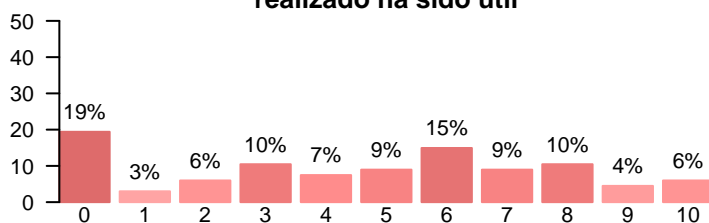

Media = 5.46 | Mediana = 6.00 | Desv. típ. = 2.31

**Los contenidos de las asignaturas son innovadores**

Media = 4.56 | Mediana = 5.00 | Desv. típ. = 2.70

**Los contenidos de las asignaturas están organizados**

Media = 5.42 | Mediana = 5.00 | Desv. típ. = 2.72

**El componente práctico de las asignaturas es adecuado**

Media = 2.94 | Mediana = 2.00 | Desv. típ. = 2.59

**El trabajo personal no presencial realizado ha sido útil**