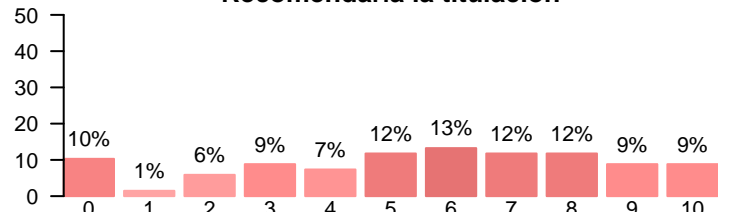

Recomendaría la titulación

Media = 5.51 | Mediana = 6.00 | Desv. típ. = 2.99