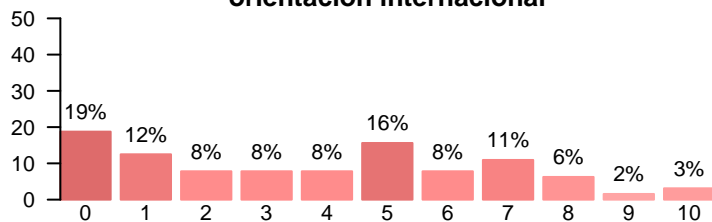

Desarrollo académico

**La titulación tiene unos objetivos claros**

Media = 5.76 | Mediana = 6.00 | Desv. típ. = 2.80

**El plan de estudios es adecuado**

Media = 4.49 | Mediana = 5.00 | Desv. típ. = 2.59

**El nivel de dificultad del grado es apropiado**

Media = 6.06 | Mediana = 7.00 | Desv. típ. = 2.51

**En general, la cantidad de alumnos por aula es adecuada**

Media = 6.39 | Mediana = 7.00 | Desv. típ. = 2.76

**La titulación integra teoría y práctica**

Media = 4.04 | Mediana = 4.00 | Desv. típ. = 3.03

**La relación calidad-precio es la adecuada**

Media = 3.88 | Mediana = 4.00 | Desv. típ. = 2.85

**La titulación tiene una orientación internacional**

Media = 3.80 | Mediana = 4.00 | Desv. típ. = 2.93