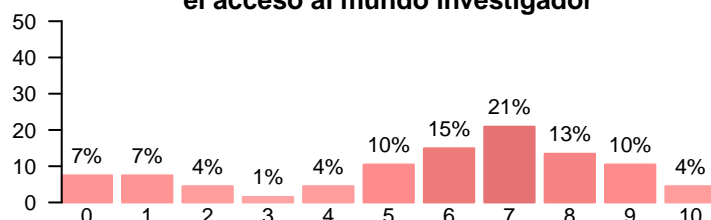

Media = 4.57 | Mediana = 5.00 | Desv. típ. = 3.16

**Los materiales ofrecidos en la titulación son actuales y novedosos**

Media = 4.60 | Mediana = 5.00 | Desv. típ. = 2.62

## Formación recibida y proceso de matrícula

**Satisfacción con el proceso de matrícula**

Media = 5.87 | Mediana = 6.00 | Desv. típ. = 2.29

**La formación recibida está relacionada con las competencias de la titulación**

Media = 6.00 | Mediana = 7.00 | Desv. típ. = 2.47

**La formación recibida posibilita el acceso al mundo laboral**

Media = 4.29 | Mediana = 5.00 | Desv. típ. = 2.75

**La formación recibida posibilita el acceso al mundo investigador**