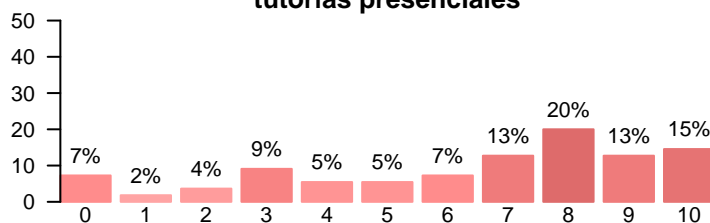

Media = 6.00 | Mediana = 7.00 | Desv. típ. = 2.47

**La formación recibida posibilita el acceso al mundo laboral**

Media = 4.29 | Mediana = 5.00 | Desv. típ. = 2.75

**La formación recibida posibilita el acceso al mundo investigador**

Media = 5.73 | Mediana = 6.00 | Desv. típ. = 2.85

**Satisfacción con la formación recibida en la titulación**

Media = 5.72 | Mediana = 6.00 | Desv. típ. = 2.41

**Satisfacción con la labor docente del profesorado**

Media = 5.28 | Mediana = 6.00 | Desv. típ. = 2.48

**Utilidad de las tutorías presenciales**

Media = 6.38 | Mediana = 7.00 | Desv. típ. = 3.03

Prácticas externas

**Ha realizado prácticas externas**

**Valor formativo de las prácticas realizadas**