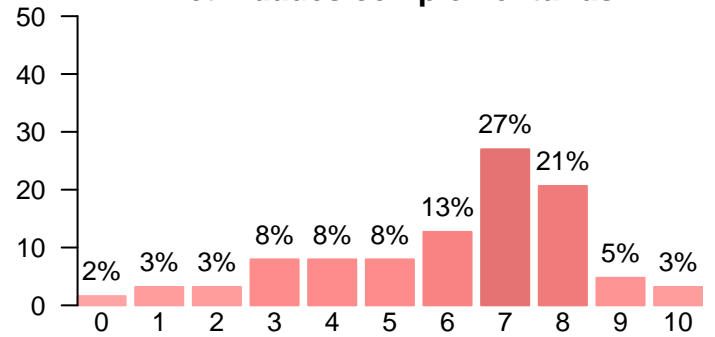

Quejas y sugerencias

**Conoce los canales de quejas y sugerencias**

**Ha realizado alguna queja o sugerencia**

Aspectos de la Universidad Complutense de Madrid

**Recursos y medios**

Media = 5.04 | Mediana = 5.00 | Desv. típ. = 2.38

**Actividades complementarias**

Media = 6.10 | Mediana = 7.00 | Desv. típ. = 2.26

**El asesoramiento y ayuda del servicio de atención a los estudiantes**

Media = 5.00 | Mediana = 5.00 | Desv. típ. = 2.70

**Prestigio de la universidad**

Media = 5.43 | Mediana = 6.00 | Desv. típ. = 2.95

Compromiso

**Se siente orgulloso/a de ser estudiante de la UCM**

Media = 5.42 | Mediana = 6.00 | Desv. típ. = 2.89

**Volvería a realizar estudios superiores**