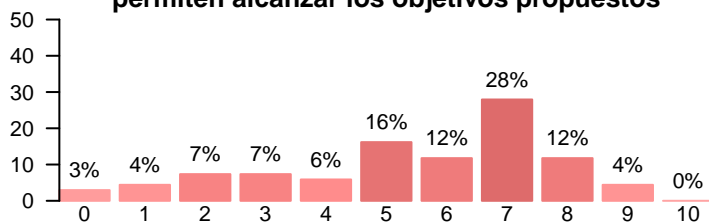

Media = 6.06 | Mediana = 7.00 | Desv. típ. = 2.51

**En general, la cantidad de alumnos por aula es adecuada**

Media = 6.39 | Mediana = 7.00 | Desv. típ. = 2.76

**La titulación integra teoría y práctica**

Media = 4.04 | Mediana = 4.00 | Desv. típ. = 3.03

**La relación calidad-precio es la adecuada**

Media = 3.88 | Mediana = 4.00 | Desv. típ. = 2.85

**La titulación tiene una orientación internacional**

Media = 3.80 | Mediana = 4.00 | Desv. típ. = 2.93

**Las calificaciones están disponibles en un tiempo adecuado**

Media = 4.88 | Mediana = 5.00 | Desv. típ. = 2.64

Asignaturas, tareas y materiales

**Las asignaturas de la titulación permiten alcanzar los objetivos propuestos**

Media = 5.46 | Mediana = 6.00 | Desv. típ. = 2.31

**Los contenidos de las asignaturas son innovadores**

Media = 4.56 | Mediana = 5.00 | Desv. típ. = 2.70

**Los contenidos de las asignaturas están organizados**