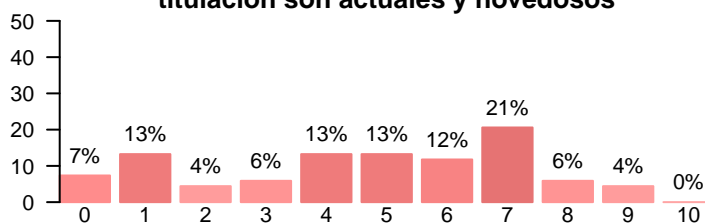

Media = 5.46 | Mediana = 6.00 | Desv. típ. = 2.31

**Los contenidos de las asignaturas son innovadores**

Media = 4.56 | Mediana = 5.00 | Desv. típ. = 2.70

**Los contenidos de las asignaturas están organizados**

Media = 5.42 | Mediana = 5.00 | Desv. típ. = 2.72

**El componente práctico de las asignaturas es adecuado**

Media = 2.94 | Mediana = 2.00 | Desv. típ. = 2.59

**El trabajo personal no presencial realizado ha sido útil**

Media = 4.57 | Mediana = 5.00 | Desv. típ. = 3.16

**Los materiales ofrecidos en la titulación son actuales y novedosos**

Media = 4.60 | Mediana = 5.00 | Desv. típ. = 2.62