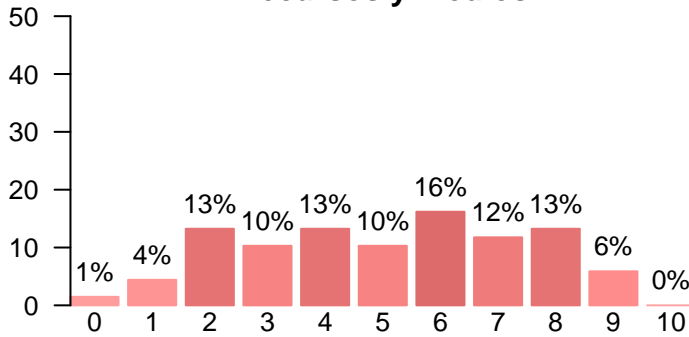

Quejas y sugerencias

**Conoce los canales de quejas y sugerencias**

**Ha realizado alguna queja o sugerencia**

Aspectos de la Universidad Complutense de Madrid

**Recursos y medios**

Media = 5.04 | Mediana = 5.00 | Desv. típ. = 2.38

**Actividades complementarias**

Media = 6.10 | Mediana = 7.00 | Desv. típ. = 2.26

**El asesoramiento y ayuda del servicio de atención a los estudiantes**

Media = 5.00 | Mediana = 5.00 | Desv. típ. = 2.70

**Prestigio de la universidad**

Media = 5.43 | Mediana = 6.00 | Desv. típ. = 2.95

Compromiso

**Se siente orgulloso/a de ser estudiante de la UCM**

Media = 5.42 | Mediana = 6.00 | Desv. típ. = 2.89

**Volvería a realizar estudios superiores**