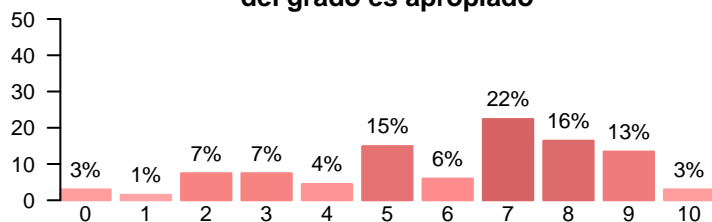

**Satisfacción global con la UCM**

Media = 5.09 | Mediana = 6.00 | Desv. típ. = 2.47

Satisfacción global por características de la muestra

		Media		Mediana		Desviación típica	
		Titulación	UCM	Titulación	UCM	Titulación	UCM
Residencia	Madrid	5.38	4.96	6	6	2.61	2.43
	Resto de España	6.21	5.57	7	6	2.81	2.65
Movilidad	Sí	2.00	1.50	2	1.5	0.00	0.707
	No	5.66	5.19	6	6.0	2.61	2.420
Sit. laboral	No trabajo ni hago prácticas	5.91	5.30	6.5	6	2.54	2.44
	Hago prácticas	6.75	6.75	7.5	7	1.89	1.26
	Trabajo de forma eventual	5.08	5.00	6.0	6	3.17	2.65
	Trabajo de forma continuada	3.75	3.25	4.0	3	1.98	2.05
Rel. con estudios	Sí	2.0	1.0	2	1	-	-
	No	4.7	4.5	5	5	2.81	2.48
Ins. en OPE	Sí	3.00	4.0	3	4	-	-
	No	5.59	5.1	6	6	2.65	2.48

Desarrollo académico

**La titulación tiene unos objetivos claros**

Media = 5.76 | Mediana = 6.00 | Desv. típ. = 2.80

**El plan de estudios es adecuado**

Media = 4.49 | Mediana = 5.00 | Desv. típ. = 2.59

**El nivel de dificultad del grado es apropiado**

Media = 6.06 | Mediana = 7.00 | Desv. típ. = 2.51

**En general, la cantidad de alumnos por aula es adecuada**

Media = 6.39 | Mediana = 7.00 | Desv. típ. = 2.76

**La titulación integra teoría y práctica**