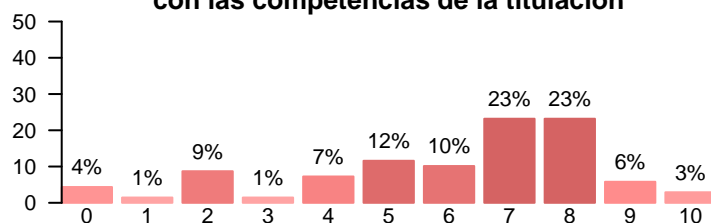

Media = 4.57 | Mediana = 5.00 | Desv. típ. = 3.16

**Los materiales ofrecidos en la titulación son actuales y novedosos**

Media = 4.60 | Mediana = 5.00 | Desv. típ. = 2.62

## Formación recibida y proceso de matrícula

**Satisfacción con el proceso de matrícula**

Media = 5.87 | Mediana = 6.00 | Desv. típ. = 2.29

**La formación recibida está relacionada con las competencias de la titulación**

Media = 6.00 | Mediana = 7.00 | Desv. típ. = 2.47

**La formación recibida posibilita el acceso al mundo laboral**

Media = 4.29 | Mediana = 5.00 | Desv. típ. = 2.75

**La formación recibida posibilita el acceso al mundo investigador**