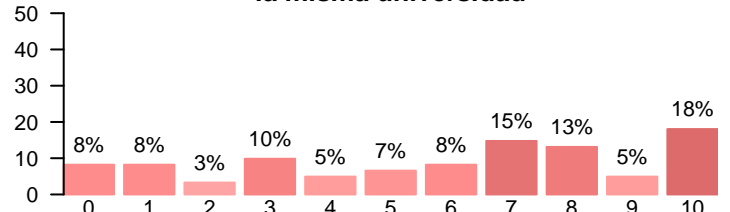

**Actividades complementarias**

Media = 6.10 | Mediana = 7.00 | Desv. típ. = 2.26

**El asesoramiento y ayuda del servicio de atención a los estudiantes**

Media = 5.00 | Mediana = 5.00 | Desv. típ. = 2.70

**Prestigio de la universidad**

Media = 5.43 | Mediana = 6.00 | Desv. típ. = 2.95

Compromiso

**Se siente orgulloso/a de ser estudiante de la UCM**

Media = 5.42 | Mediana = 6.00 | Desv. típ. = 2.89

**Volvería a realizar estudios superiores**

Media = 7.73 | Mediana = 9.00 | Desv. típ. = 3.04

**Volvería a elegir la misma titulación**

Media = 7.33 | Mediana = 9.00 | Desv. típ. = 3.25

**Volvería a elegir la misma universidad**

Media = 5.79 | Mediana = 7.00 | Desv. típ. = 3.29