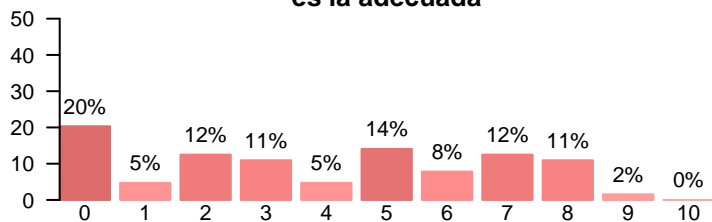

Desarrollo académico

**La titulación tiene unos objetivos claros**

Media = 5.76 | Mediana = 6.00 | Desv. típ. = 2.80

**El plan de estudios es adecuado**

Media = 4.49 | Mediana = 5.00 | Desv. típ. = 2.59

**El nivel de dificultad del grado es apropiado**

Media = 6.06 | Mediana = 7.00 | Desv. típ. = 2.51

**En general, la cantidad de alumnos por aula es adecuada**

Media = 6.39 | Mediana = 7.00 | Desv. típ. = 2.76

**La titulación integra teoría y práctica**

Media = 4.04 | Mediana = 4.00 | Desv. típ. = 3.03

**La relación calidad-precio es la adecuada**

Media = 3.88 | Mediana = 4.00 | Desv. típ. = 2.85

**La titulación tiene una orientación internacional**

Media = 3.80 | Mediana = 4.00 | Desv. típ. = 2.93