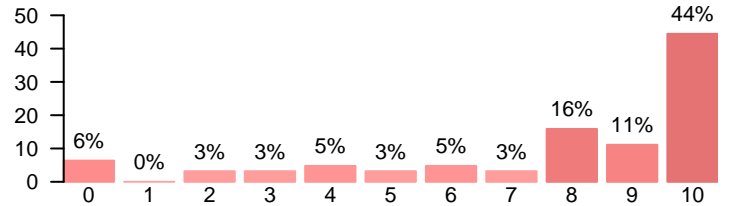

**Actividades complementarias**

Media = 6.10 | Mediana = 7.00 | Desv. típ. = 2.26

**El asesoramiento y ayuda del servicio de atención a los estudiantes**

Media = 5.00 | Mediana = 5.00 | Desv. típ. = 2.70

**Prestigio de la universidad**

Media = 5.43 | Mediana = 6.00 | Desv. típ. = 2.95

Compromiso

**Se siente orgulloso/a de ser estudiante de la UCM**

Media = 5.42 | Mediana = 6.00 | Desv. típ. = 2.89

**Volvería a realizar estudios superiores**

Media = 7.73 | Mediana = 9.00 | Desv. típ. = 3.04

**Volvería a elegir la misma titulación**

Media = 7.33 | Mediana = 9.00 | Desv. típ. = 3.25

**Volvería a elegir la misma universidad**

Media = 5.79 | Mediana = 7.00 | Desv. típ. = 3.29