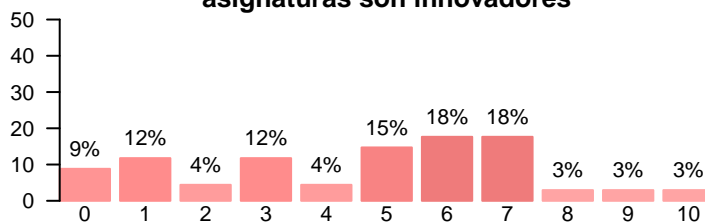

Media = 4.04 | Mediana = 4.00 | Desv. típ. = 3.03

**La relación calidad-precio es la adecuada**

Media = 3.88 | Mediana = 4.00 | Desv. típ. = 2.85

**La titulación tiene una orientación internacional**

Media = 3.80 | Mediana = 4.00 | Desv. típ. = 2.93

**Las calificaciones están disponibles en un tiempo adecuado**

Media = 4.88 | Mediana = 5.00 | Desv. típ. = 2.64

Asignaturas, tareas y materiales

**Las asignaturas de la titulación permiten alcanzar los objetivos propuestos**

Media = 5.46 | Mediana = 6.00 | Desv. típ. = 2.31

**Los contenidos de las asignaturas son innovadores**

Media = 4.56 | Mediana = 5.00 | Desv. típ. = 2.70

**Los contenidos de las asignaturas están organizados**