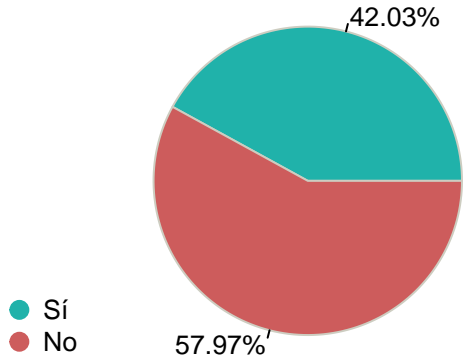

Quejas y sugerencias

**Conoce los canales de quejas y sugerencias**

**Ha realizado alguna queja o sugerencia**

Aspectos de la Universidad Complutense de Madrid

**Recursos y medios**

Media = 5.04 | Mediana = 5.00 | Desv. típ. = 2.38