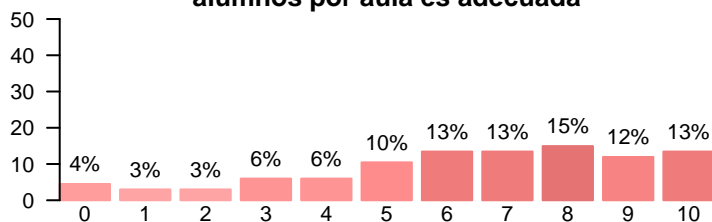

**Satisfacción global con la UCM**

Media = 5.09 | Mediana = 6.00 | Desv. típ. = 2.47

Satisfacción global por características de la muestra

		Media		Mediana		Desviación típica	
		Titulación	UCM	Titulación	UCM	Titulación	UCM
Residencia	Madrid	5.38	4.96	6	6	2.61	2.43
	Resto de España	6.21	5.57	7	6	2.81	2.65
Movilidad	Sí	2.00	1.50	2	1.5	0.00	0.707
	No	5.66	5.19	6	6.0	2.61	2.420
Sit. laboral	No trabajo ni hago prácticas	5.91	5.30	6.5	6	2.54	2.44
	Hago prácticas	6.75	6.75	7.5	7	1.89	1.26
	Trabajo de forma eventual	5.08	5.00	6.0	6	3.17	2.65
	Trabajo de forma continuada	3.75	3.25	4.0	3	1.98	2.05
Rel. con estudios	Sí	2.0	1.0	2	1	-	-
	No	4.7	4.5	5	5	2.81	2.48
Ins. en OPE	Sí	3.00	4.0	3	4	-	-
	No	5.59	5.1	6	6	2.65	2.48

Desarrollo académico

**La titulación tiene unos objetivos claros**

Media = 5.76 | Mediana = 6.00 | Desv. típ. = 2.80

**El plan de estudios es adecuado**

Media = 4.49 | Mediana = 5.00 | Desv. típ. = 2.59

**El nivel de dificultad del grado es apropiado**

Media = 6.06 | Mediana = 7.00 | Desv. típ. = 2.51

**En general, la cantidad de alumnos por aula es adecuada**

Media = 6.39 | Mediana = 7.00 | Desv. típ. = 2.76

**La titulación integra teoría y práctica**

Media = 4.04 | Mediana = 4.00 | Desv. típ. = 3.03

**La relación calidad-precio es la adecuada**

Media = 3.88 | Mediana = 4.00 | Desv. típ. = 2.85

**La titulación tiene una orientación internacional**

Media = 3.80 | Mediana = 4.00 | Desv. típ. = 2.93