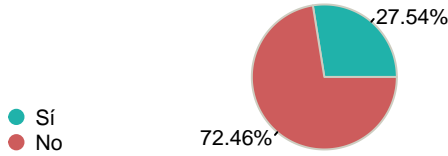

Media = 5.28 | Mediana = 6.00 | Desv. típ. = 2.48

**Utilidad de las tutorías presenciales**

Media = 6.38 | Mediana = 7.00 | Desv. típ. = 3.03

Prácticas externas

**Ha realizado prácticas externas**

**Valor formativo de las prácticas realizadas**