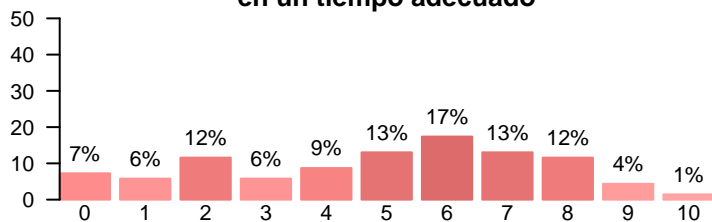

Media = 6.06 | Mediana = 7.00 | Desv. típ. = 2.51

**En general, la cantidad de alumnos por aula es adecuada**

Media = 6.39 | Mediana = 7.00 | Desv. típ. = 2.76

**La titulación integra teoría y práctica**

Media = 4.04 | Mediana = 4.00 | Desv. típ. = 3.03

**La relación calidad-precio es la adecuada**

Media = 3.88 | Mediana = 4.00 | Desv. típ. = 2.85

**La titulación tiene una orientación internacional**

Media = 3.80 | Mediana = 4.00 | Desv. típ. = 2.93

**Las calificaciones están disponibles en un tiempo adecuado**

Media = 4.88 | Mediana = 5.00 | Desv. típ. = 2.64

Asignaturas, tareas y materiales

**Las asignaturas de la titulación permiten alcanzar los objetivos propuestos**