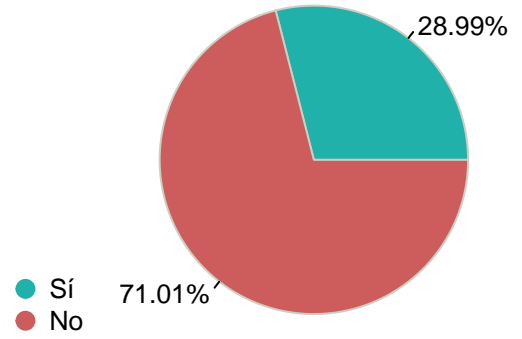

Quejas y sugerencias

**Conoce los canales de quejas y sugerencias**

**Ha realizado alguna queja o sugerencia**

Aspectos de la Universidad Complutense de Madrid

**Recursos y medios**

Media = 5.04 | Mediana = 5.00 | Desv. típ. = 2.38