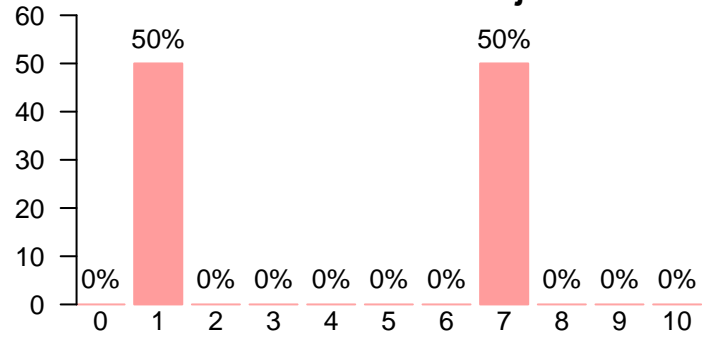

**Utilidad de la práctica realizada para encontrar un empleo**

Media = 4.00 | Mediana = 4.00 | Desv. típ. = 3.28

**Satisfacción con las prácticas externas**

Media = 6.61 | Mediana = 7.00 | Desv. típ. = 2.40

Movilidad

**Estancia en el extranjero**

**Satisfacción con el programa de movilidad**

Media = 5.00 | Mediana = 5.00 | Desv. típ. = 7.07

**Satisfacción con la formación recibida en el extranjero**

Media = 4.00 | Mediana = 4.00 | Desv. típ. = 4.24

Quejas y sugerencias

**Conoce los canales de quejas y sugerencias**

**Ha realizado alguna queja o sugerencia**

Aspectos de la Universidad Complutense de Madrid

**Recursos y medios**

Media = 5.04 | Mediana = 5.00 | Desv. típ. = 2.38