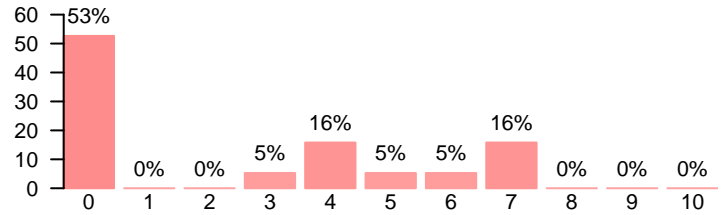

Media = 5.28 | Mediana = 6.00 | Desv. típ. = 2.48

**Utilidad de las tutorías presenciales**

Media = 6.38 | Mediana = 7.00 | Desv. típ. = 3.03

Prácticas externas

**Ha realizado prácticas externas**

**Valor formativo de las prácticas realizadas**

Media = 6.74 | Mediana = 7.00 | Desv. típ. = 2.38

**Atención recibida por parte del tutor/a colaborador/a**

Media = 4.50 | Mediana = 5.00 | Desv. típ. = 3.40

**Gestión realizada por tu facultad**

Media = 2.47 | Mediana = 0.00 | Desv. típ. = 2.87