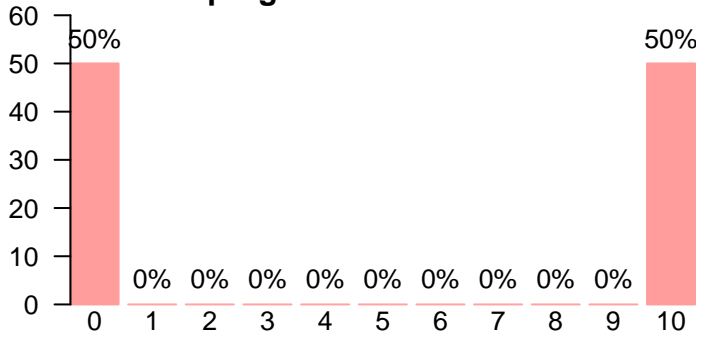

Satisfacción con el programa de movilidad

Media = 5.00 | Mediana = 5.00 | Desv. típ. = 7.07