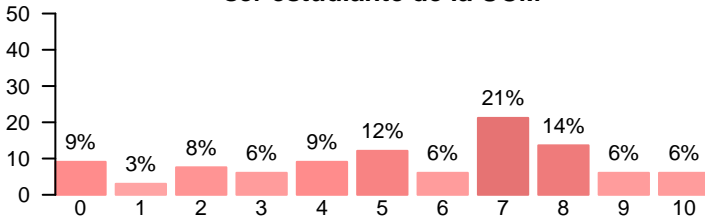

Quejas y sugerencias

**Conoce los canales de quejas y sugerencias**

**Ha realizado alguna queja o sugerencia**

Aspectos de la Universidad Complutense de Madrid

**Recursos y medios**

Media = 5.04 | Mediana = 5.00 | Desv. típ. = 2.38

**Actividades complementarias**

Media = 6.10 | Mediana = 7.00 | Desv. típ. = 2.26

**El asesoramiento y ayuda del servicio de atención a los estudiantes**

Media = 5.00 | Mediana = 5.00 | Desv. típ. = 2.70

**Prestigio de la universidad**

Media = 5.43 | Mediana = 6.00 | Desv. típ. = 2.95

Compromiso

**Se siente orgulloso/a de ser estudiante de la UCM**

Media = 5.42 | Mediana = 6.00 | Desv. típ. = 2.89

**Volvería a realizar estudios superiores**