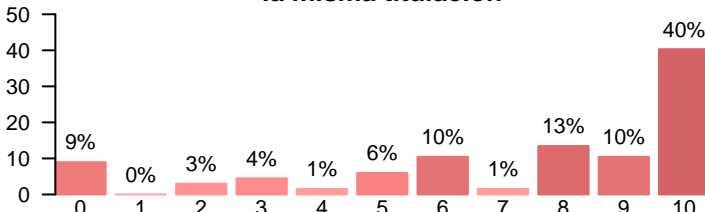

**Actividades complementarias**

Media = 6.10 | Mediana = 7.00 | Desv. típ. = 2.26

**El asesoramiento y ayuda del servicio de atención a los estudiantes**

Media = 5.00 | Mediana = 5.00 | Desv. típ. = 2.70

**Prestigio de la universidad**

Media = 5.43 | Mediana = 6.00 | Desv. típ. = 2.95

Compromiso

**Se siente orgulloso/a de ser estudiante de la UCM**

Media = 5.42 | Mediana = 6.00 | Desv. típ. = 2.89

**Volvería a realizar estudios superiores**

Media = 7.73 | Mediana = 9.00 | Desv. típ. = 3.04

**Volvería a elegir la misma titulación**

Media = 7.33 | Mediana = 9.00 | Desv. típ. = 3.25

**Volvería a elegir la misma universidad**

Media = 5.79 | Mediana = 7.00 | Desv. típ. = 3.29